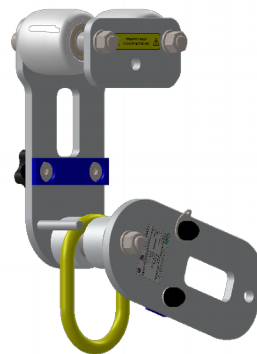

Einfach mehr heben

Laufkatze aufklappbar

Tel. 0201 81268180

Bruno Glettenberg GmbH, Glashütten Strasse 86, 45139 Essen