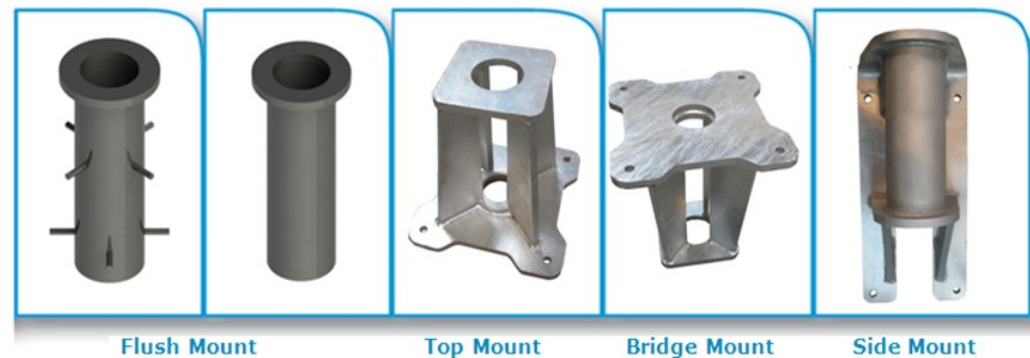

# Einfach mehr heben

Maßangaben Sockets (500 kg) für Porta Davit, T-Davit und Porta Davit QUANTUM: